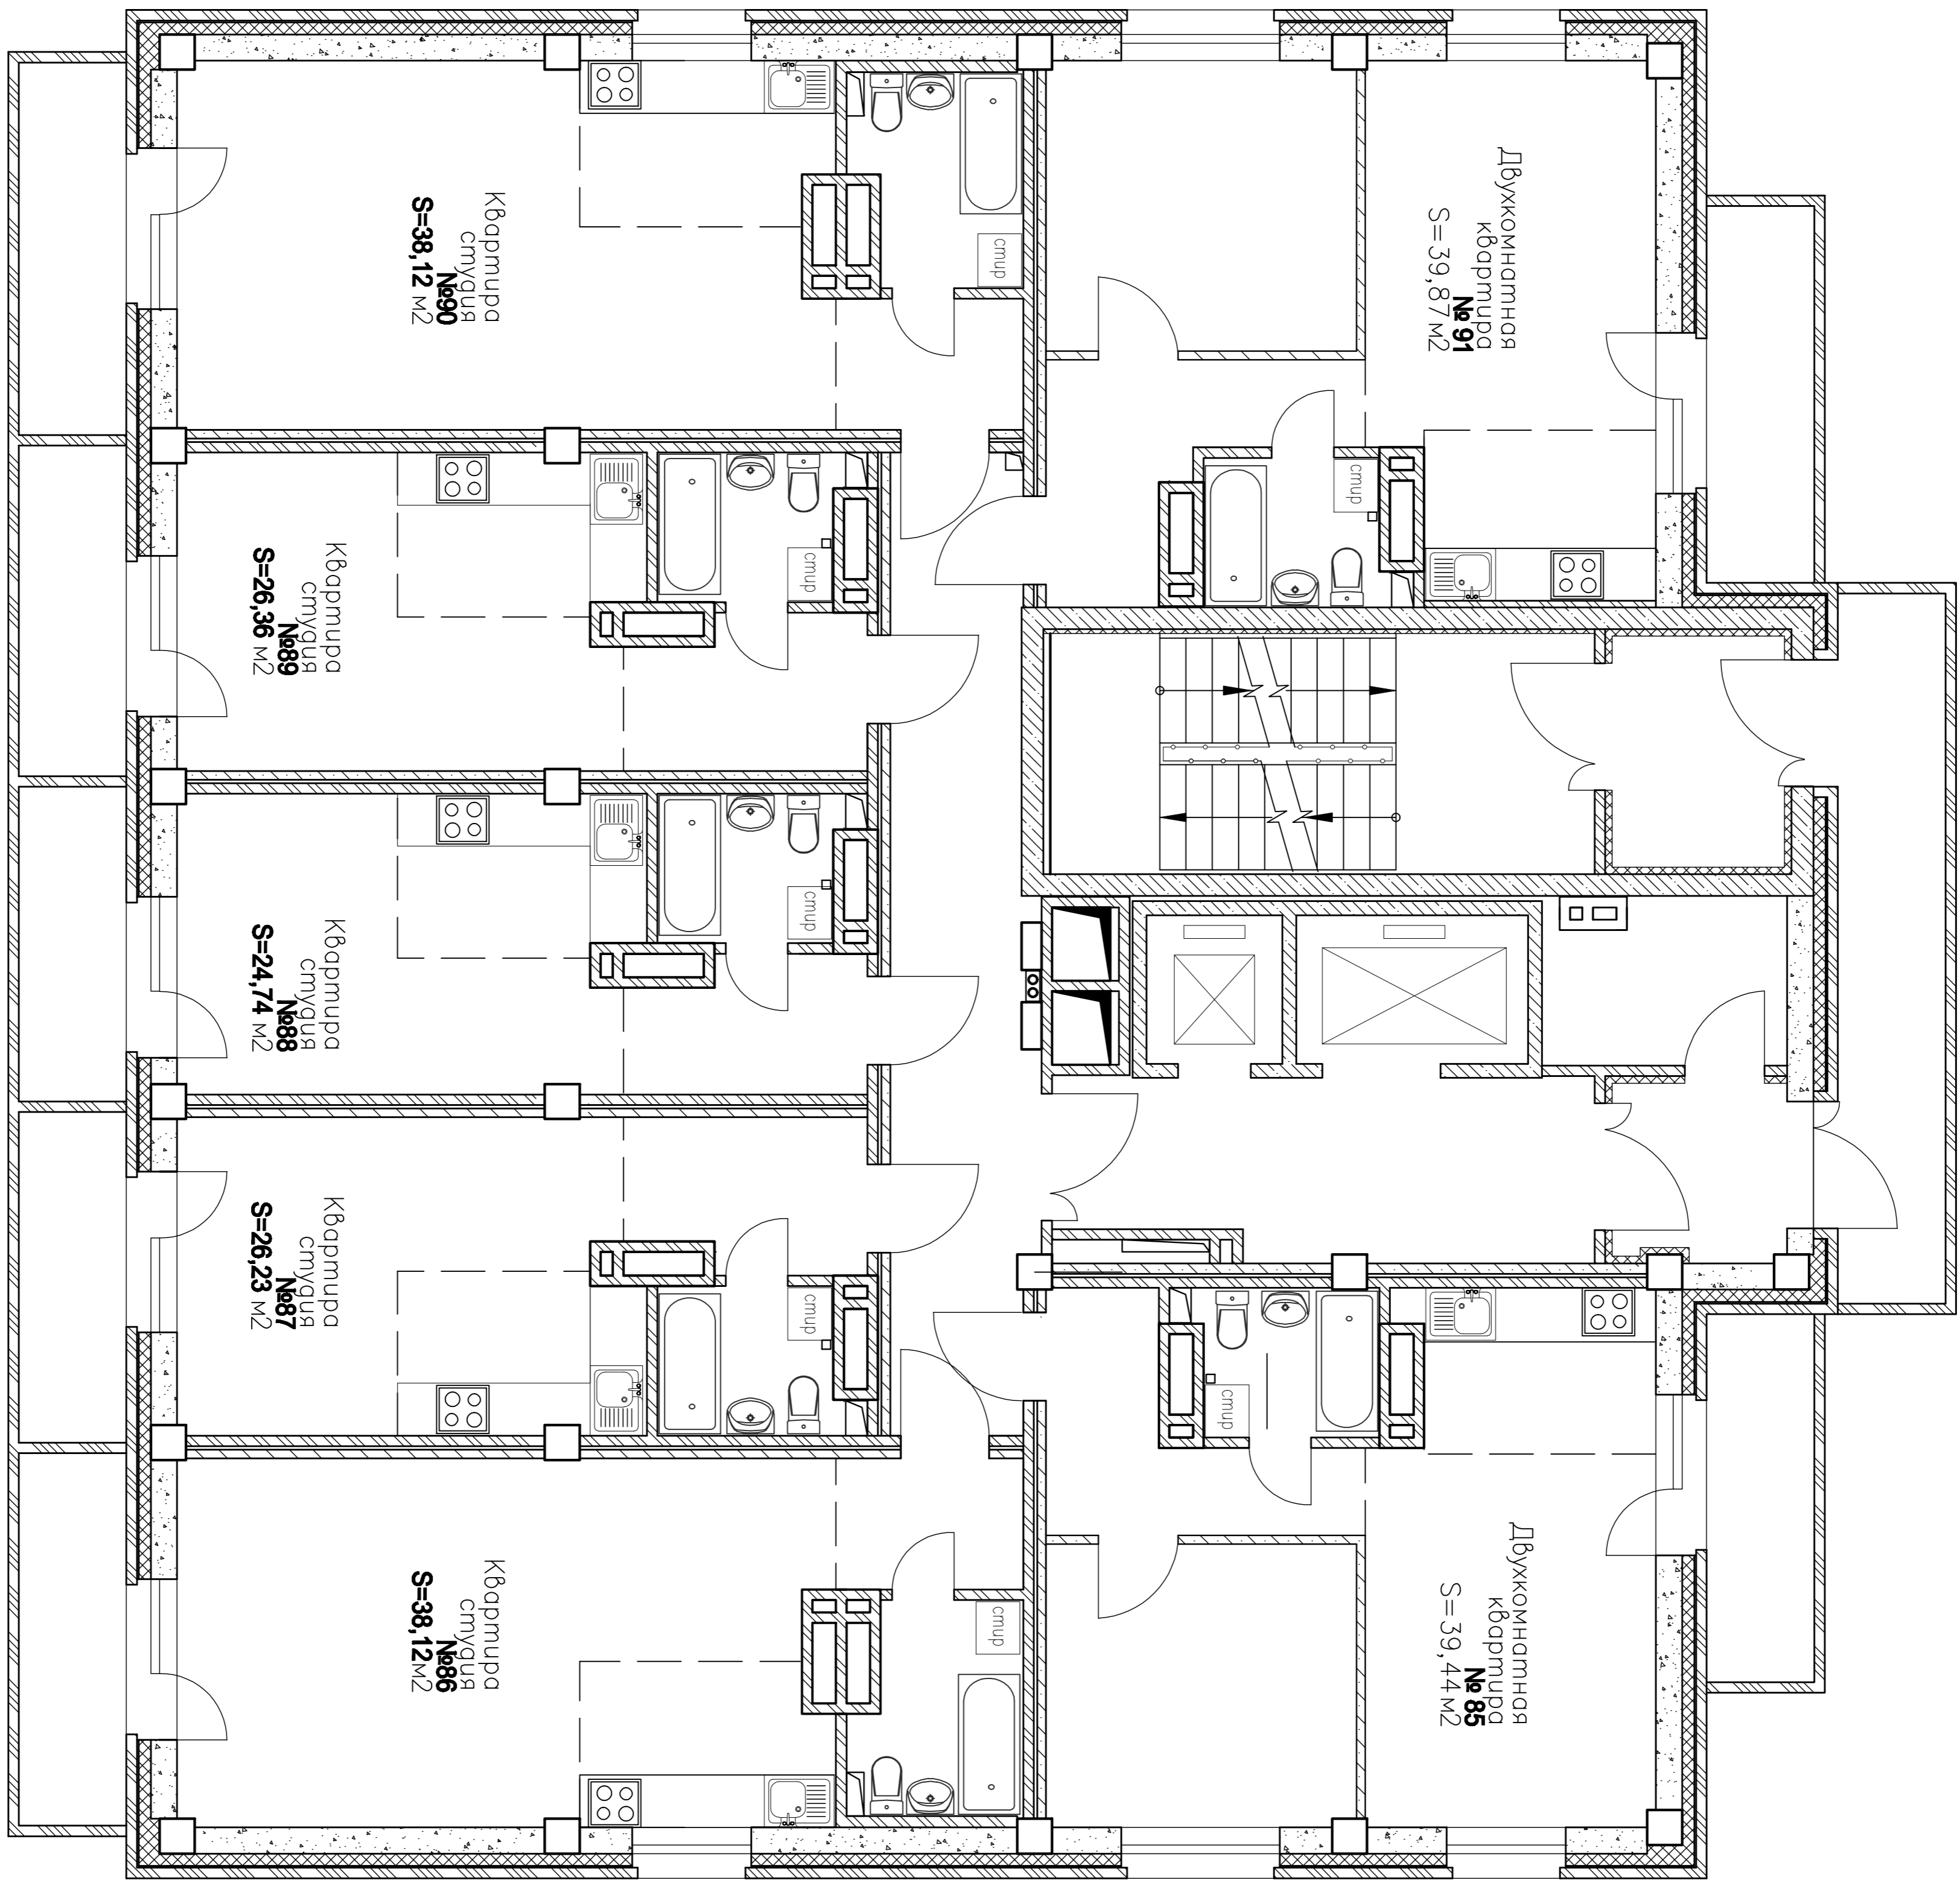

Согласовано

Инв. ? подл.

Подп. и дата

Взам. инв. ?

16-ти этажный жилой дом по ул. Ленина, 81  
г. Копейск Челябинская область.

13 этаж

Застройщик:

Директор ООО "Эском" В.М. Сачков

Дольщик: \_\_\_\_\_

\_\_\_\_\_

\_\_\_\_\_