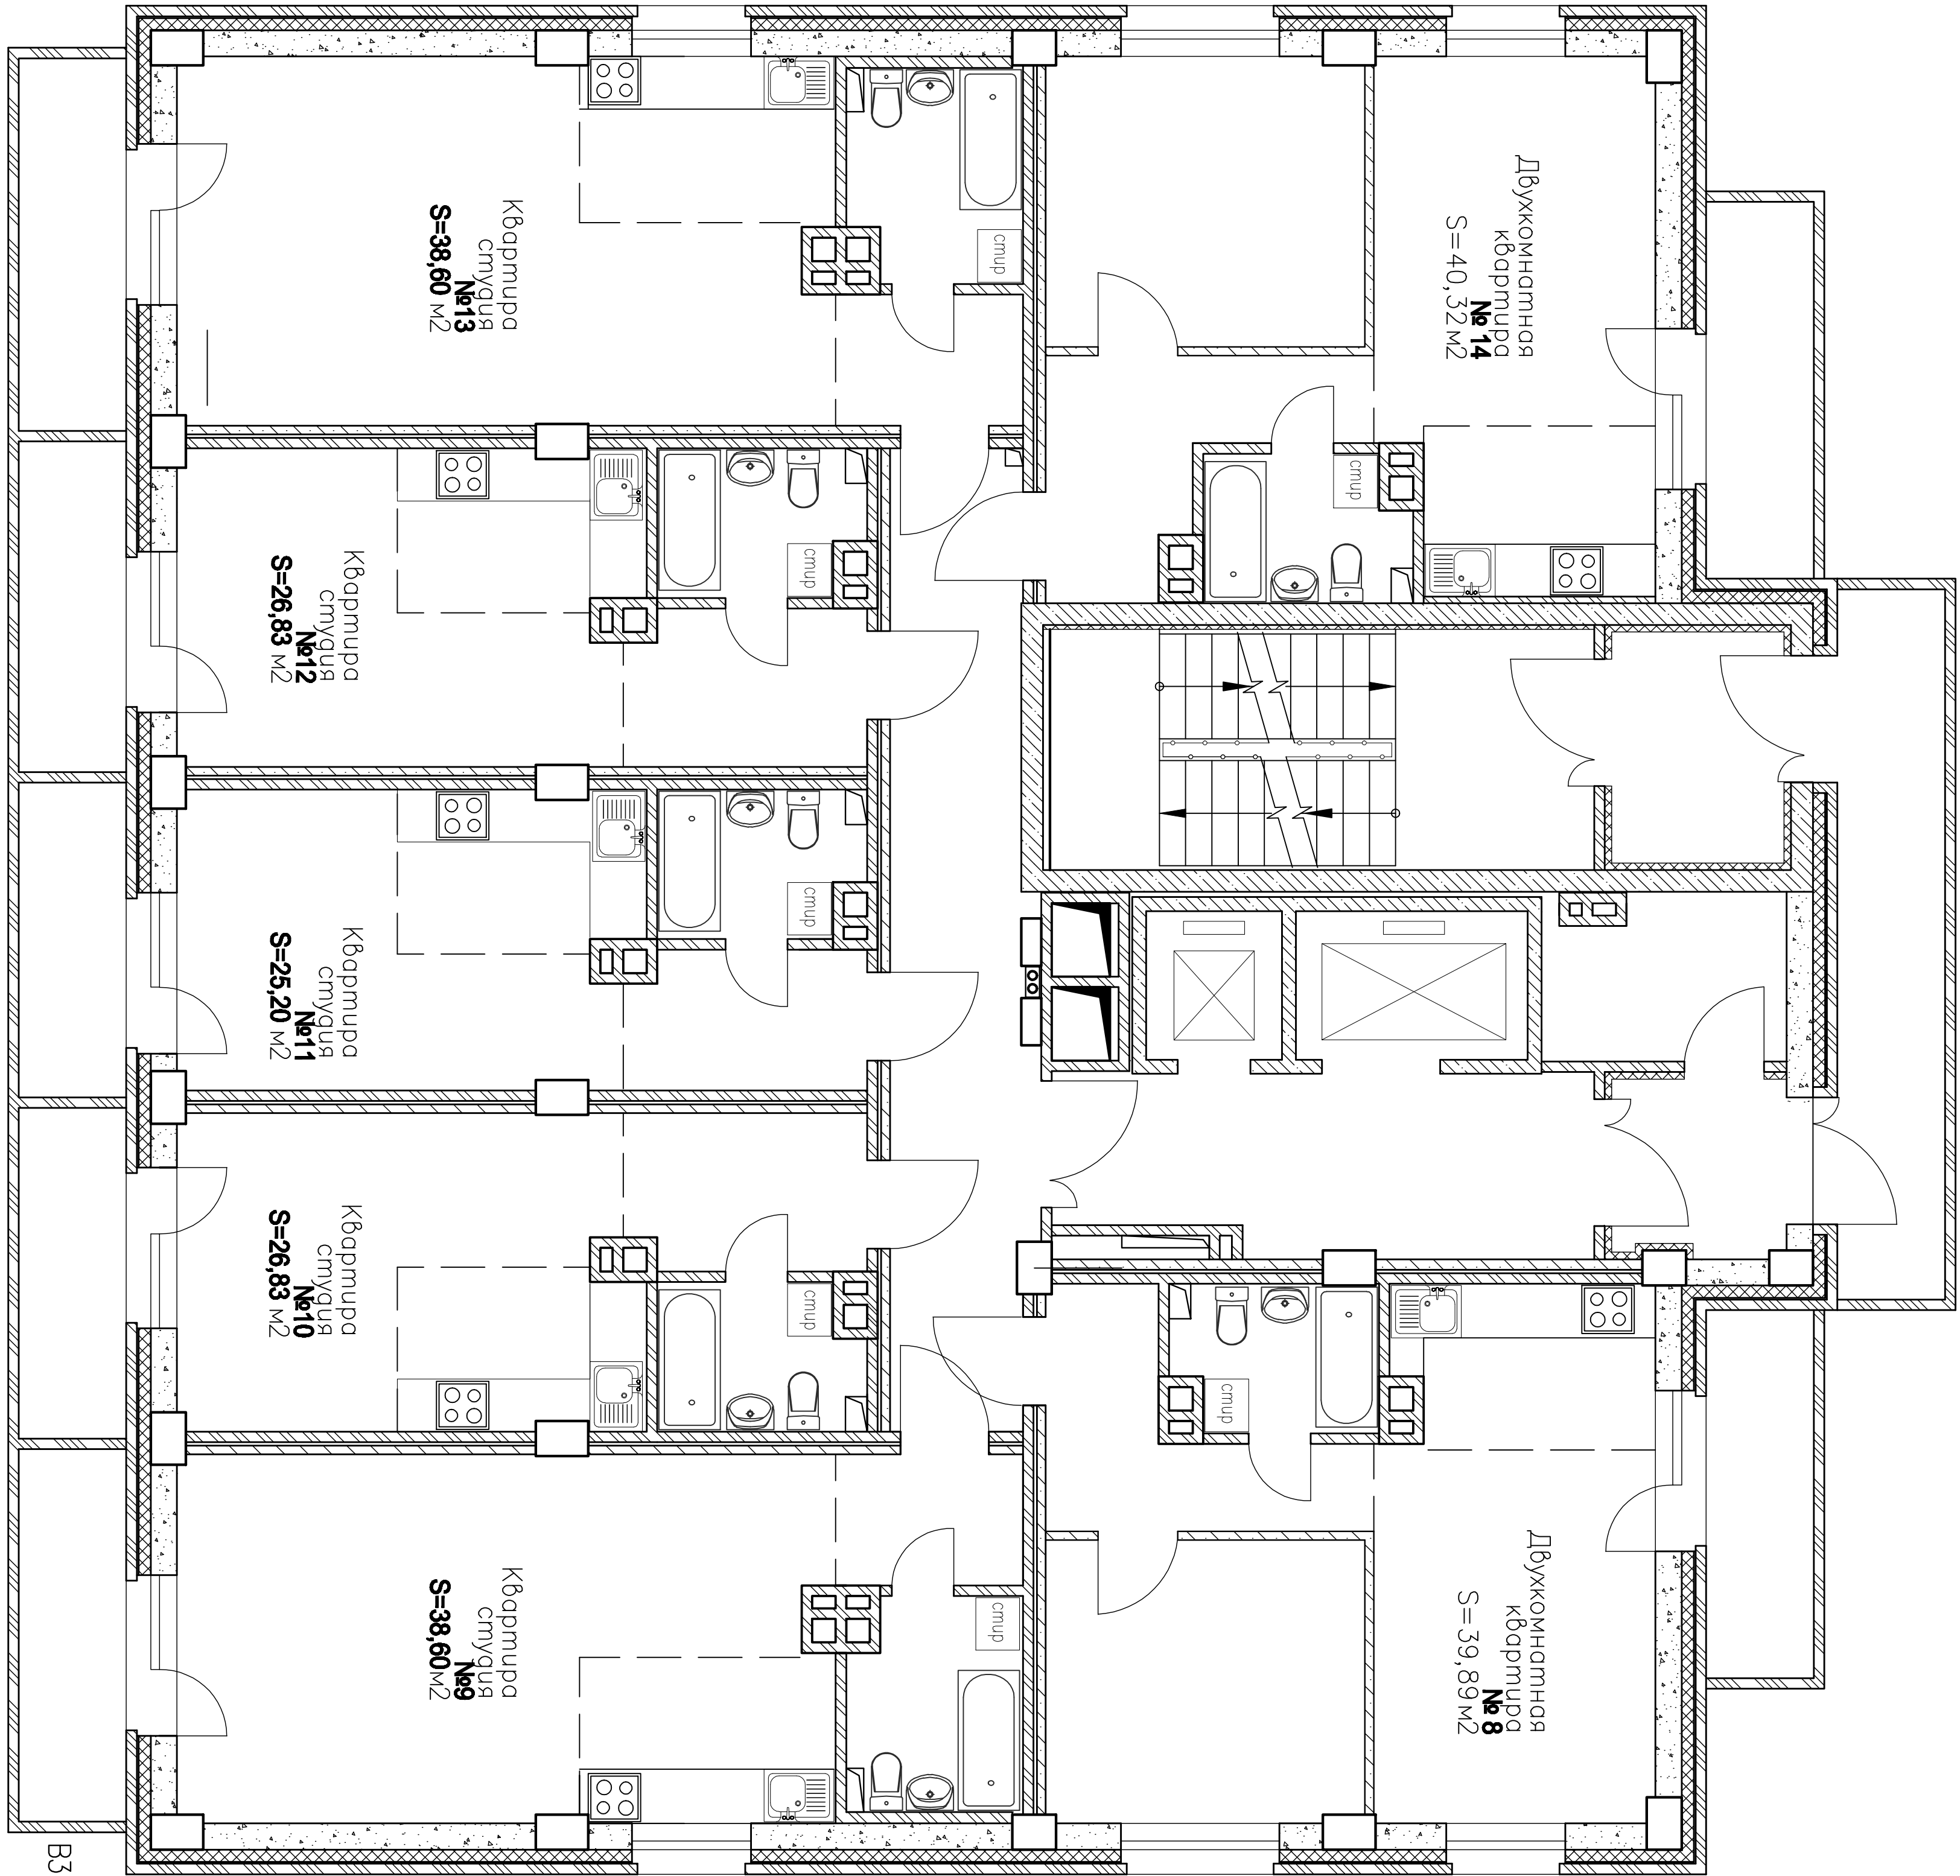

Согласовано

Инв. ? подл.

Подп. и дата

Взам. инв. ?

16-ти этажный жилой дом по ул. Ленина, 81
г. Копейск Челябинская область.

2 этаж

Застройщик:

Директор ООО "Эском" В.М. Сачков

Дольщик: _____
