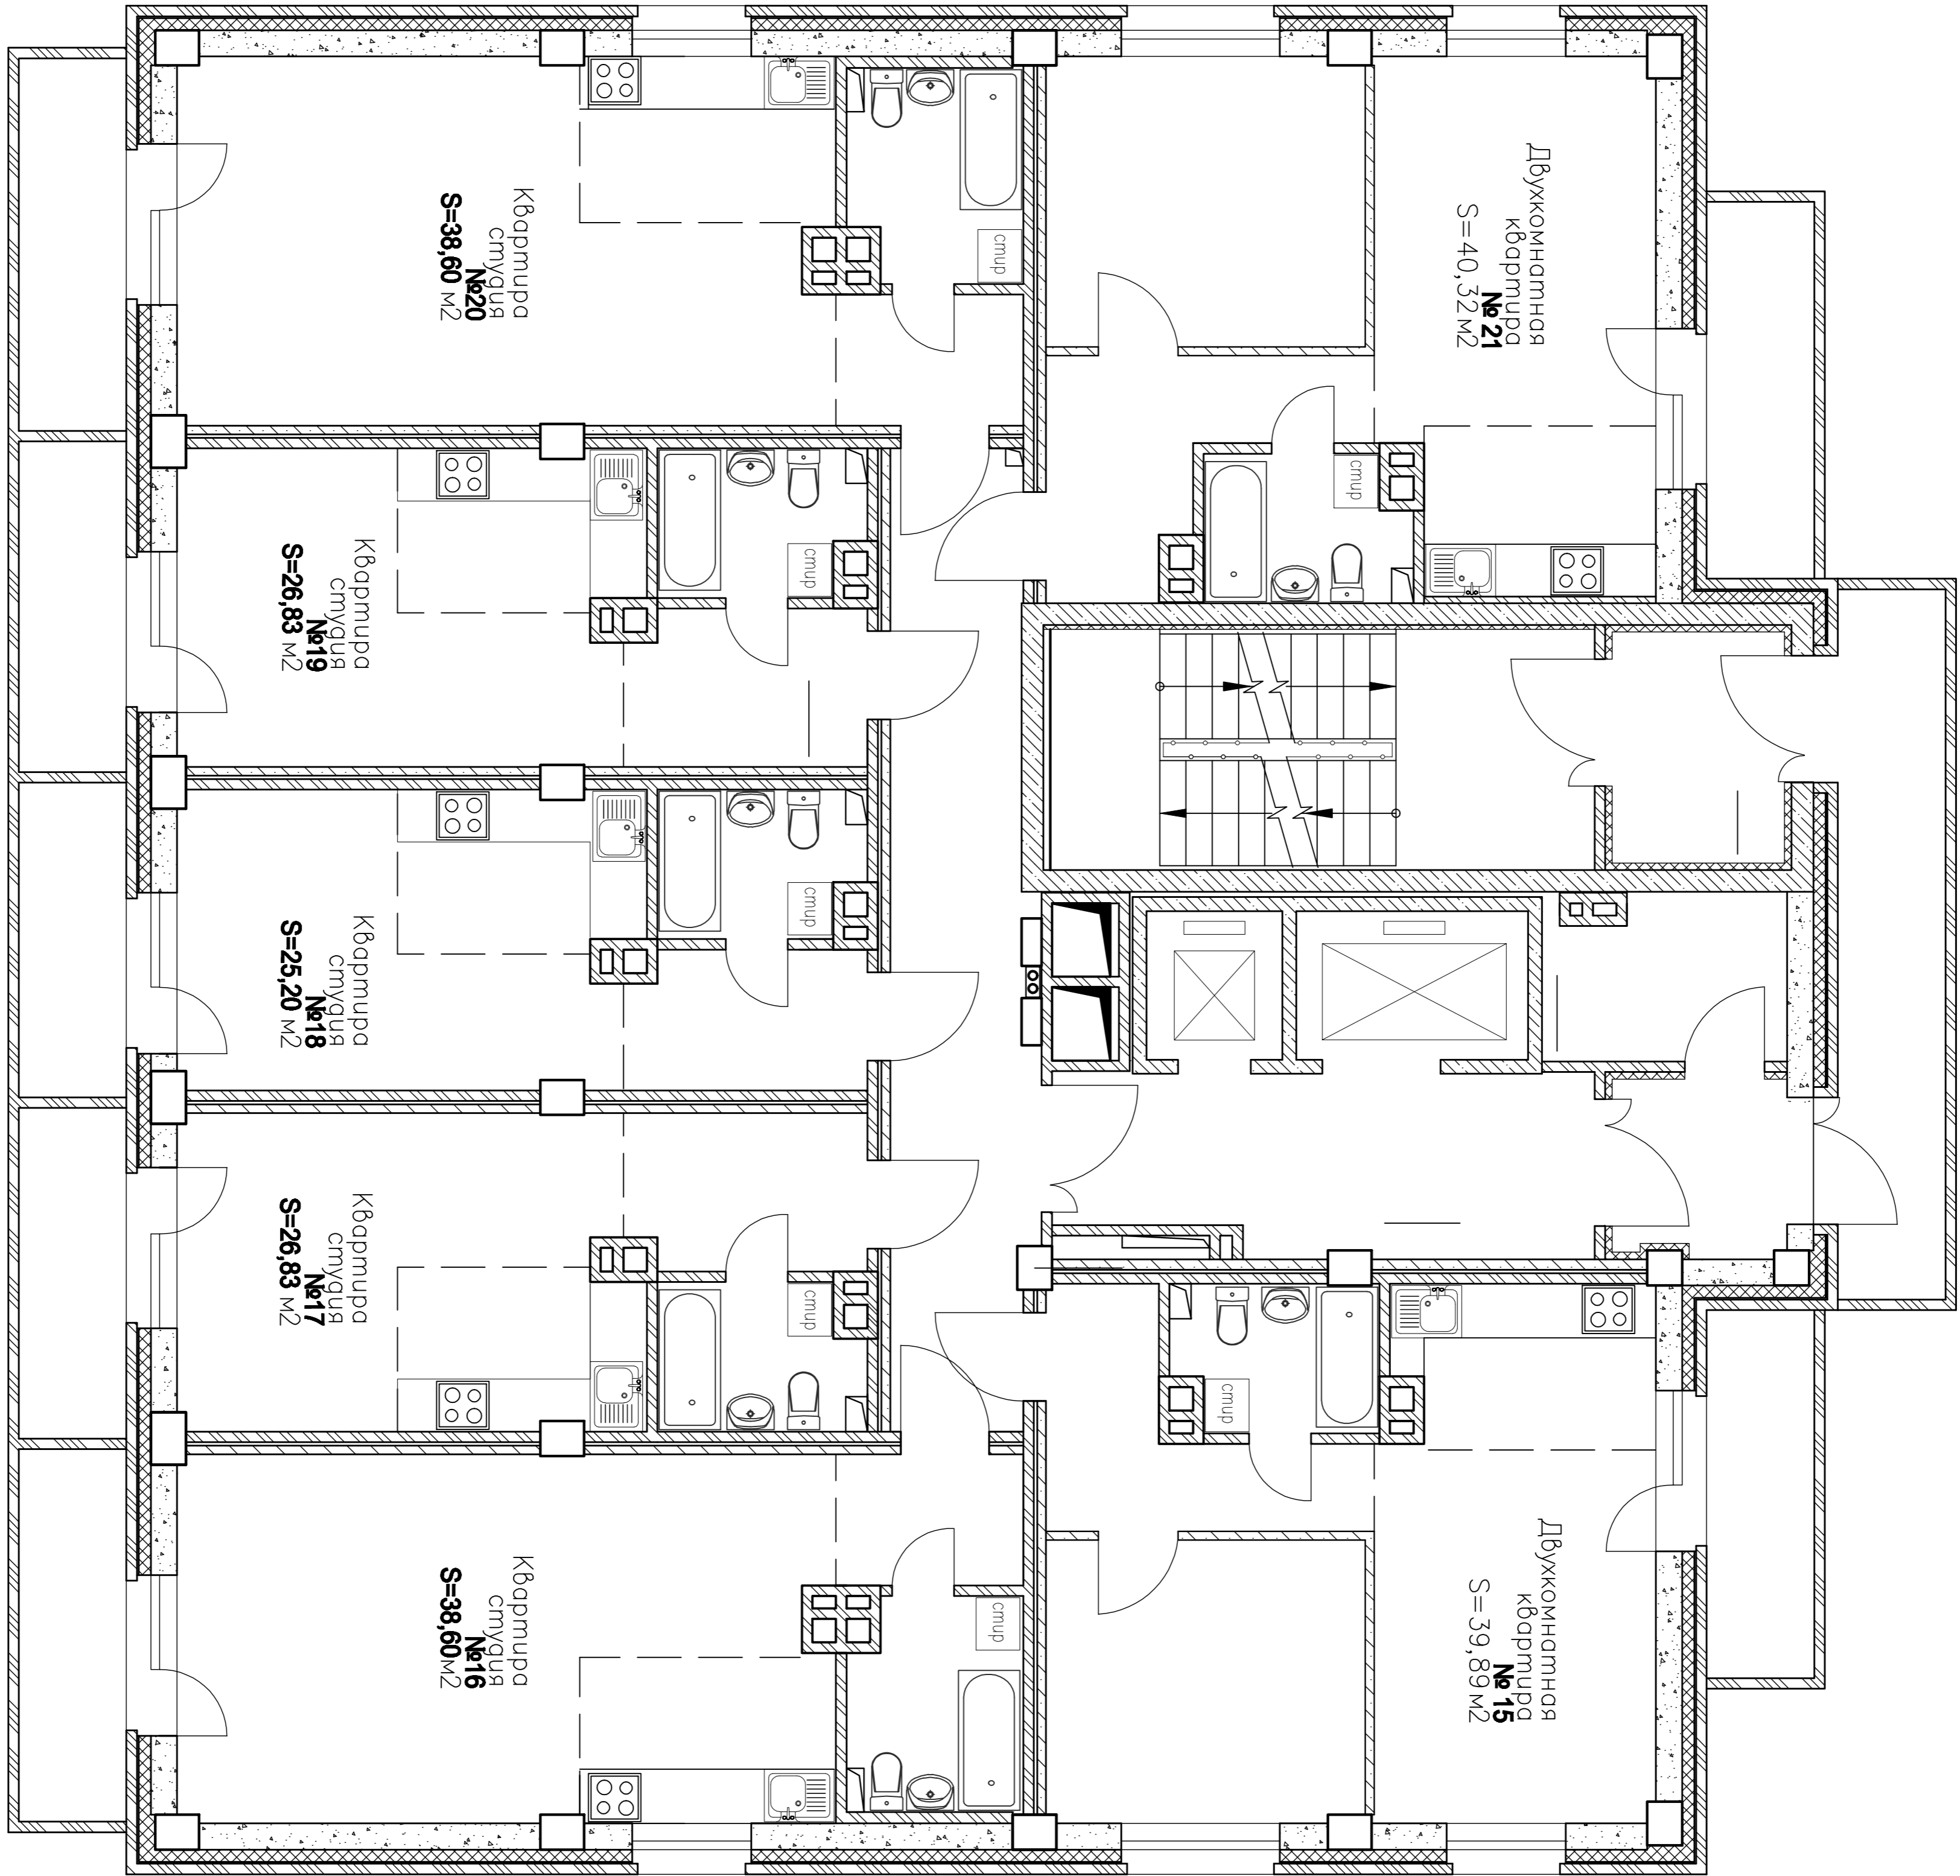

Согласовано

Инв. ? подл.

Подп. и дата

Взам. инв. ?

16-ти этажный жилой дом по ул. Ленина, 81
г. Копейск Челябинская область.

3 этаж

Застройщик:

Директор ООО "Эском" В.М. Сачков

Дольщик: _____
