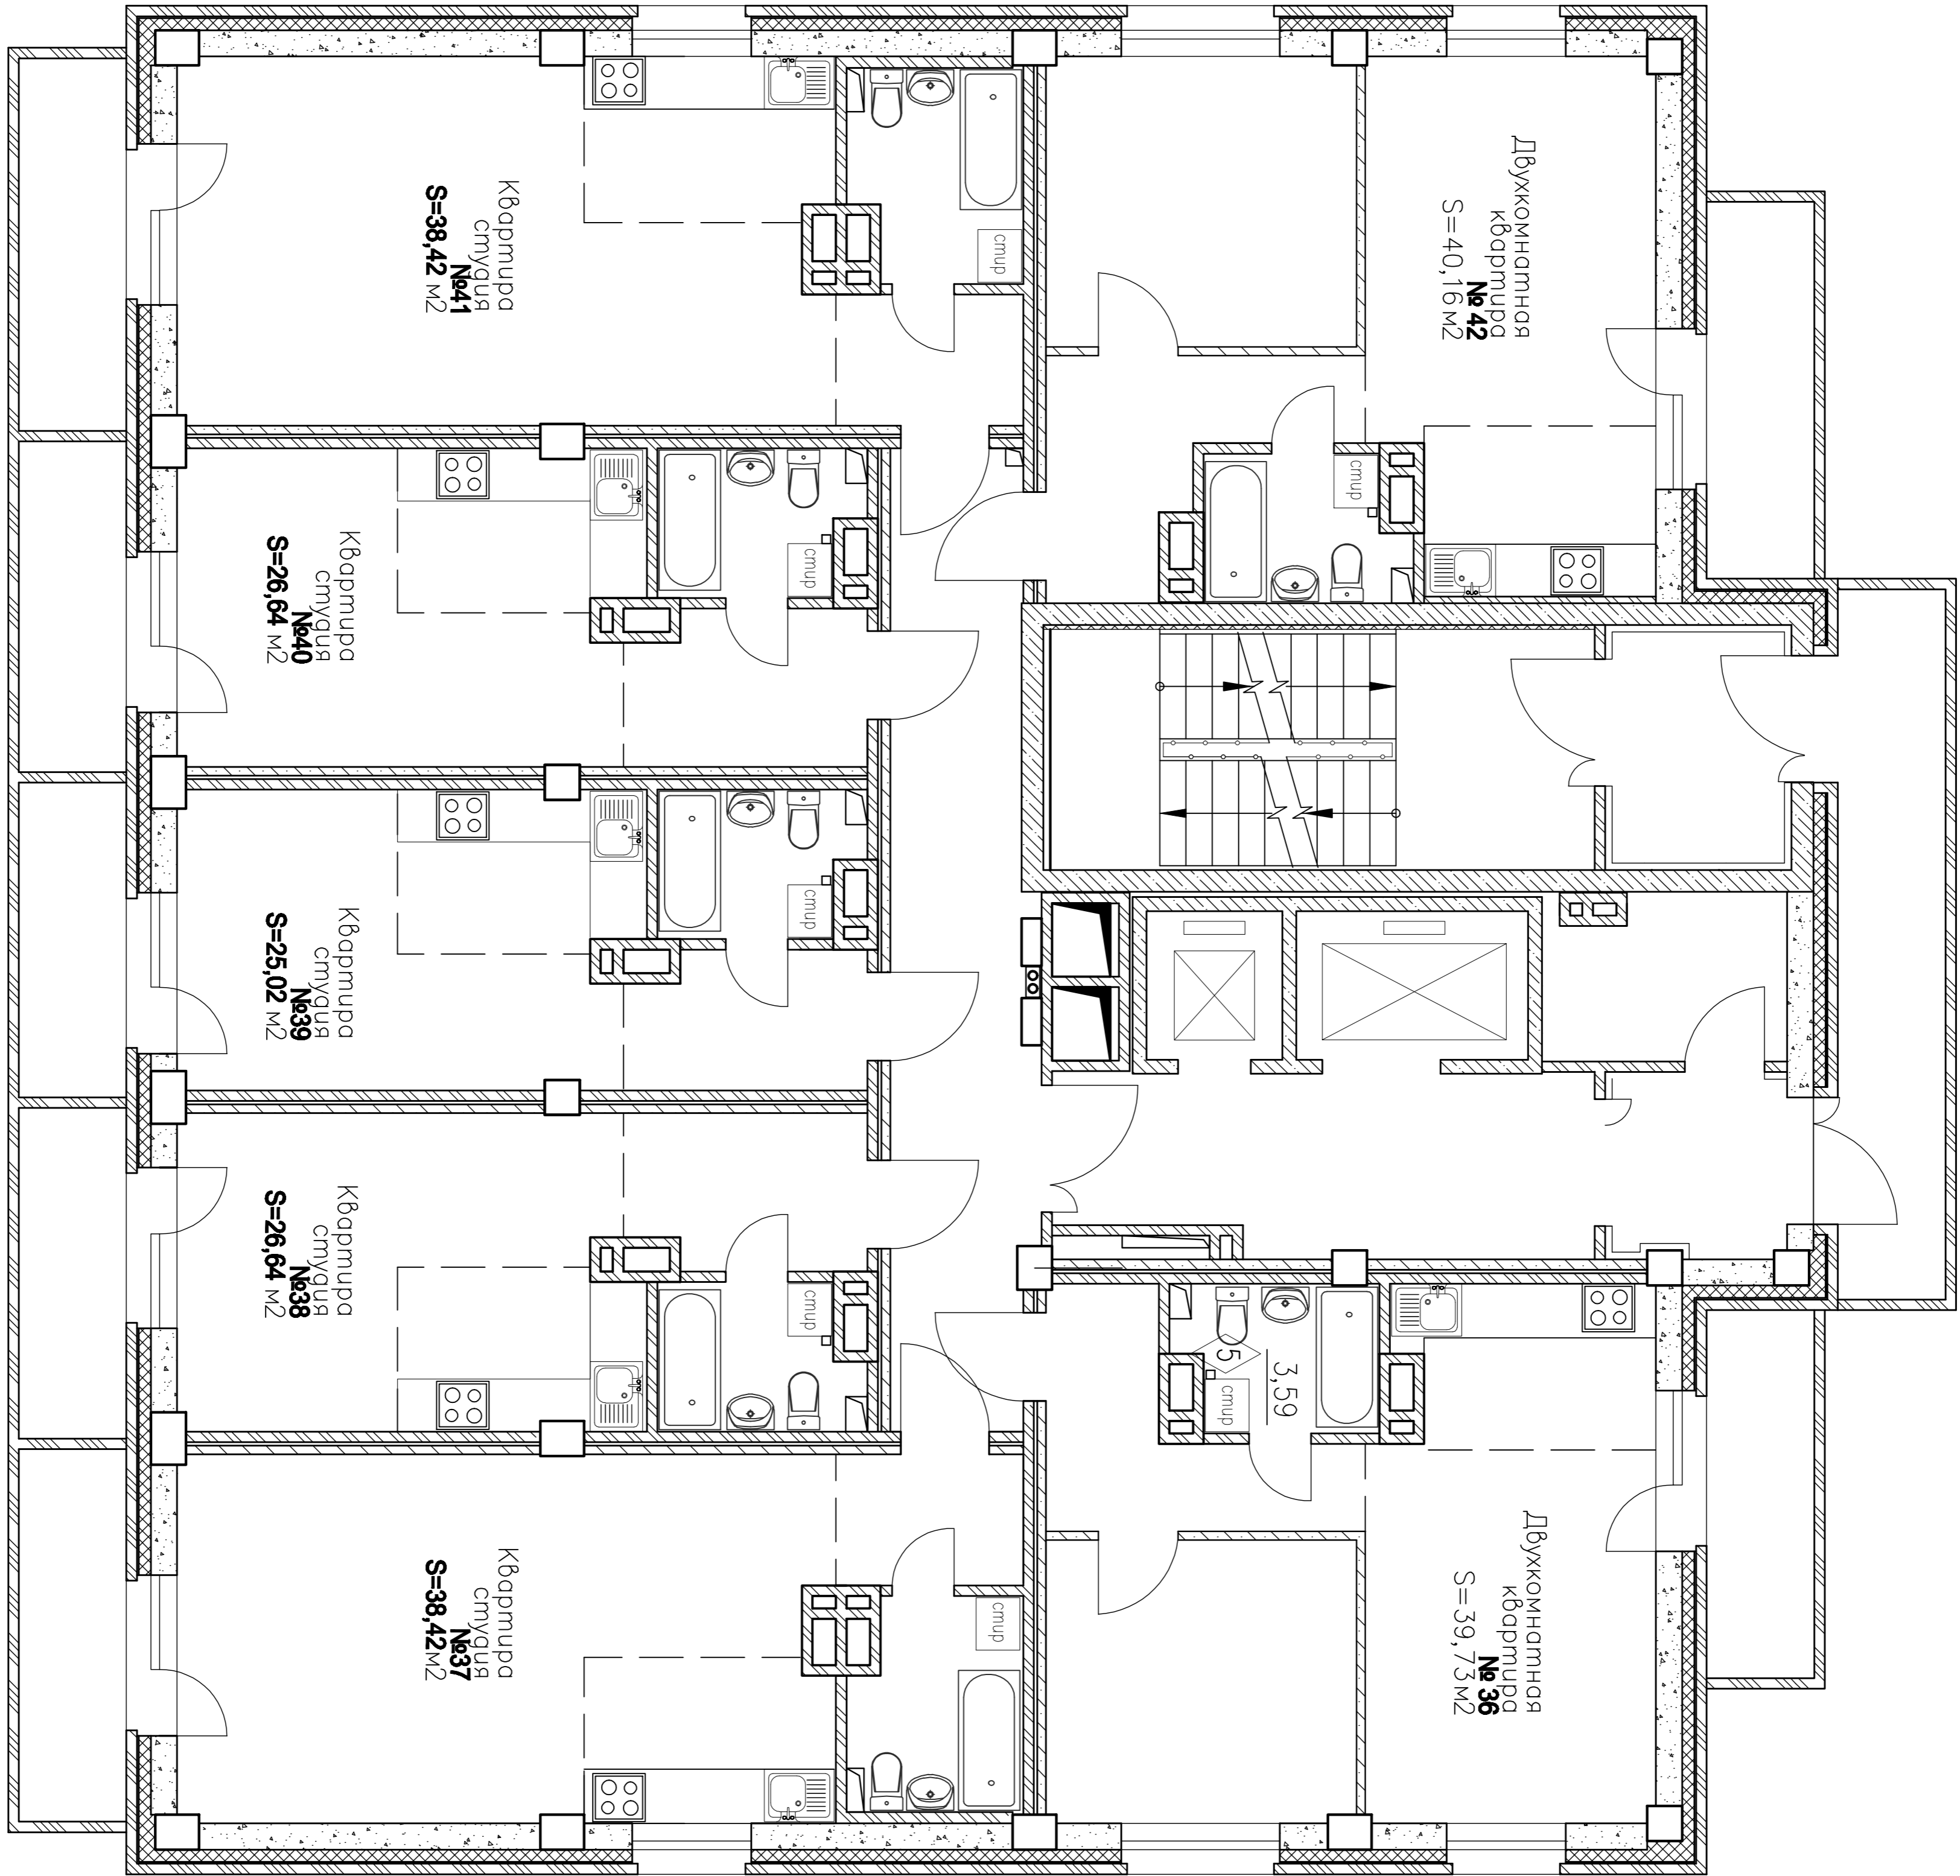

Согласовано

Инв. ? подл.

Попл. и дата

Взам. инв. ?

16-ти этажный жилой дом по ул. Ленина, 81
г. Копейск Челябинская область.

6 этаж

Застройщик:

Директор ООО "Эском" В.М. Сачков

Дольщик: _____
