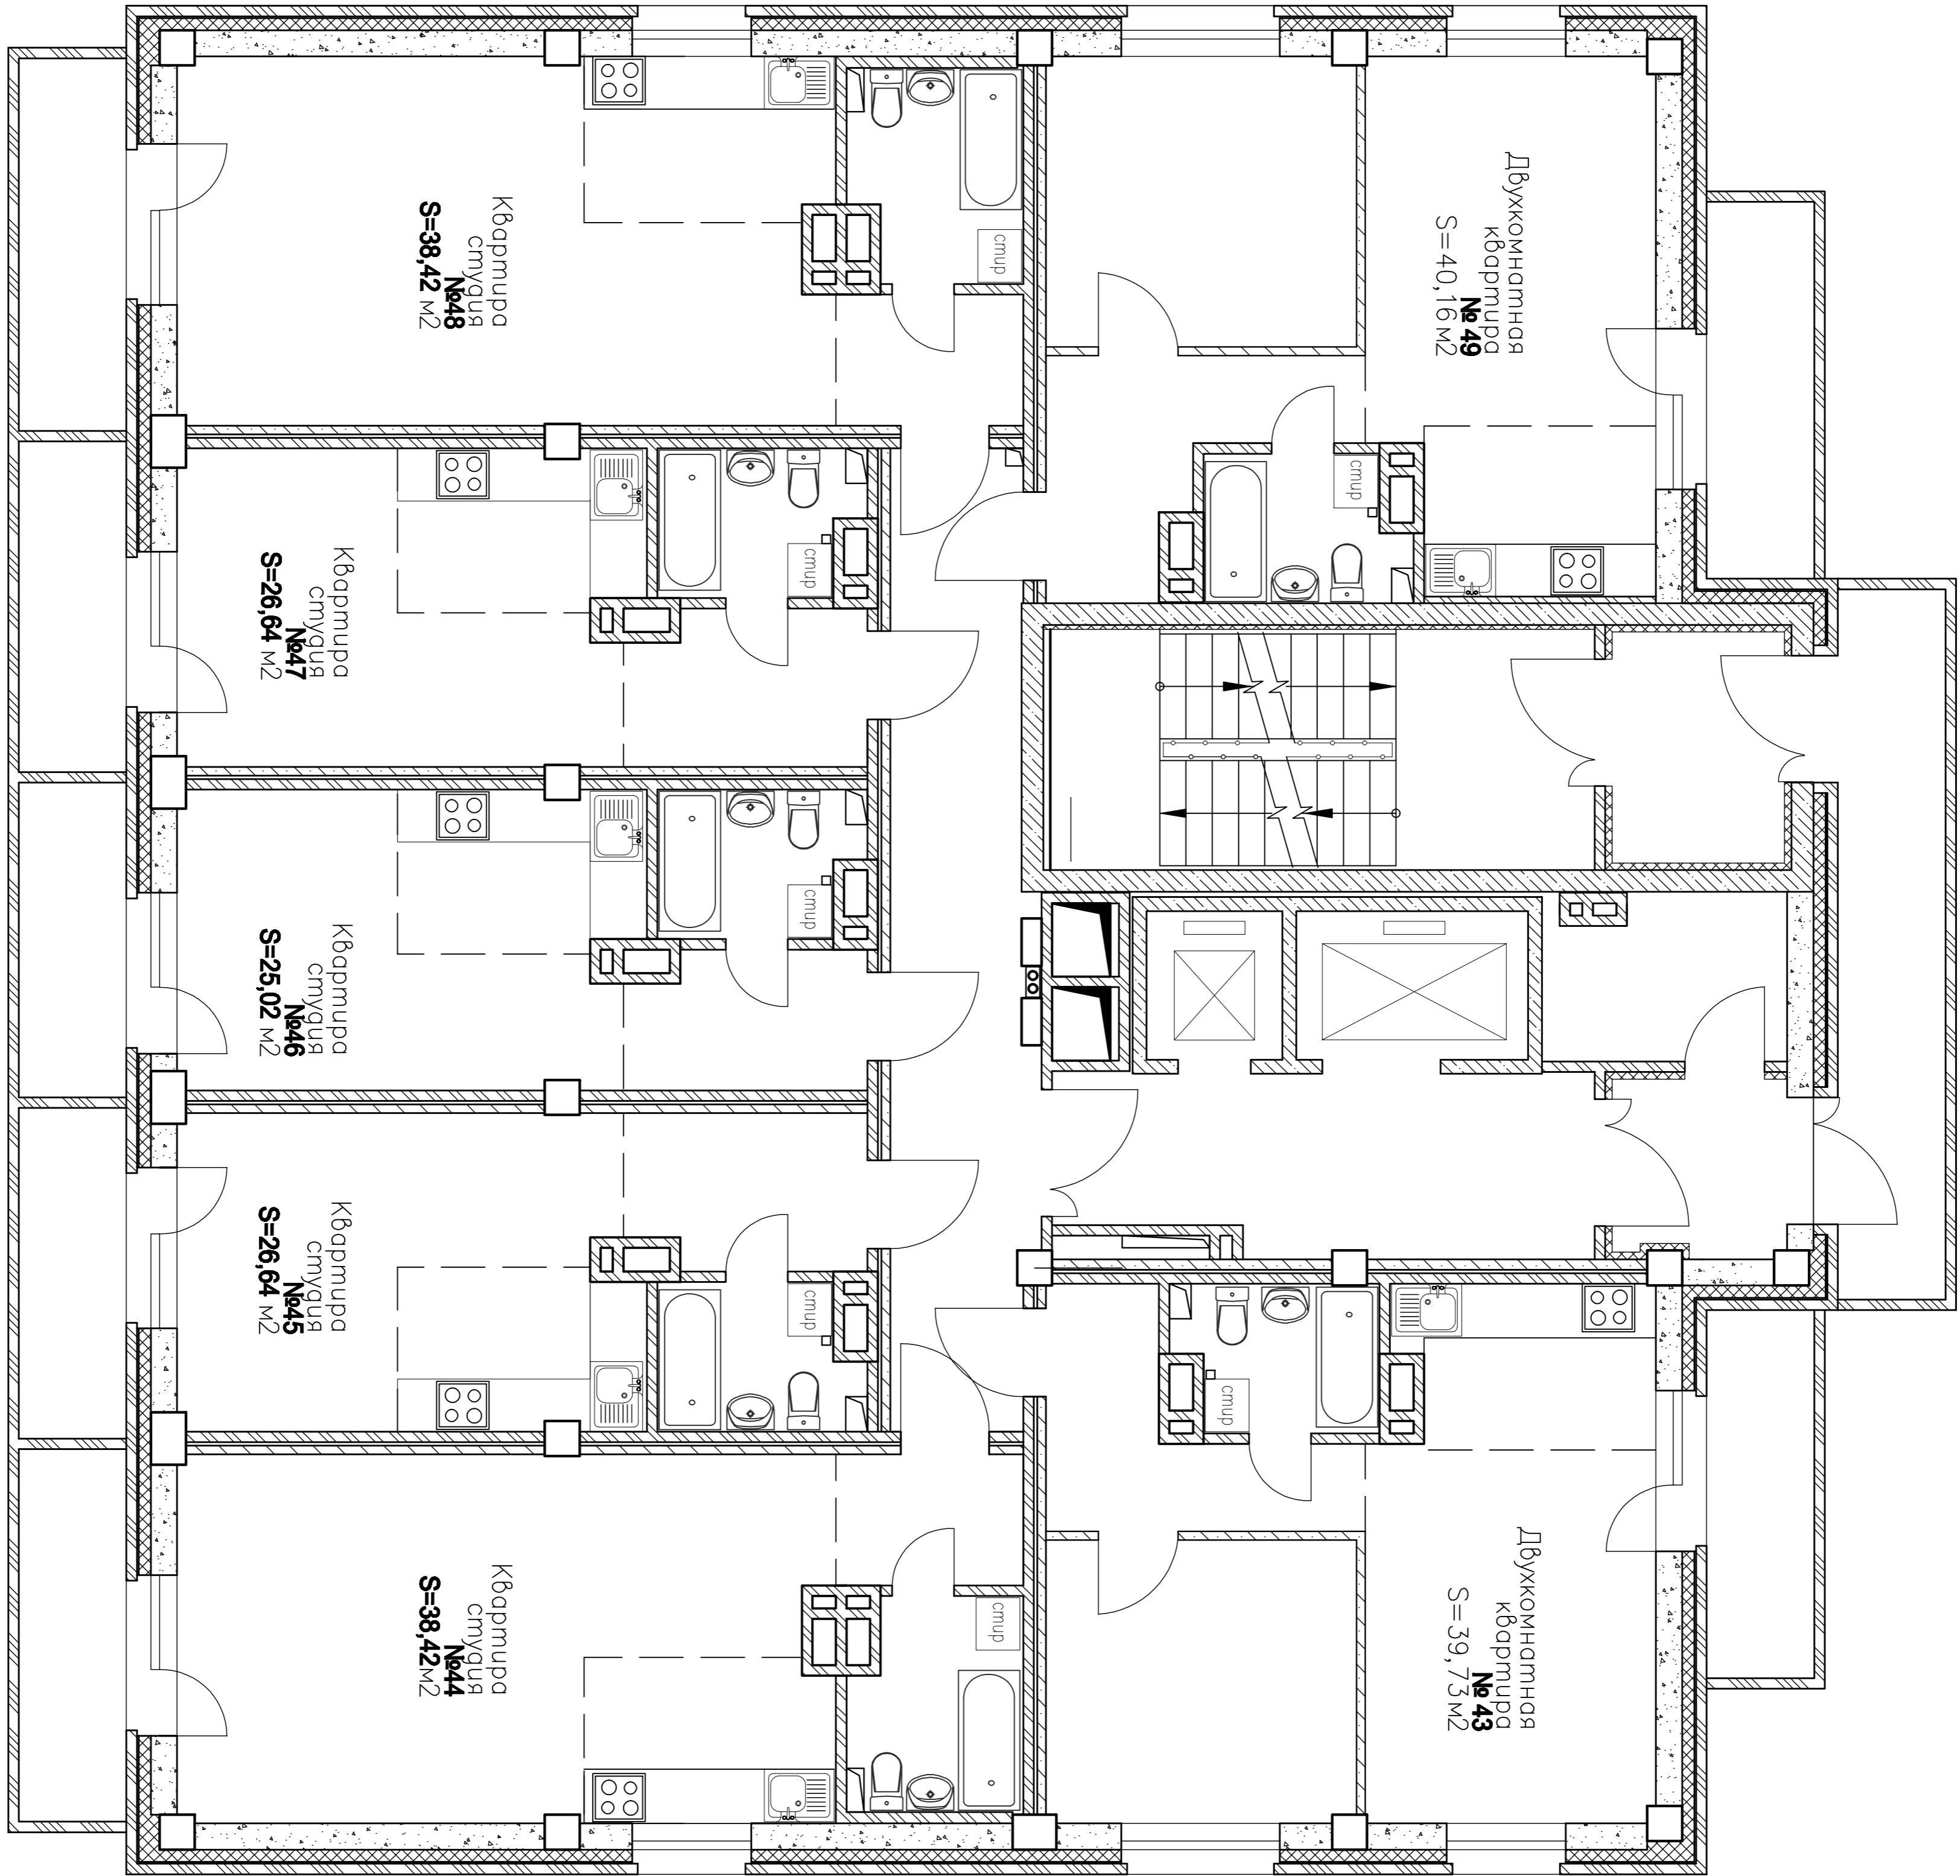

Согласовано

Инв. ? подл.

Подп. и дата

Взам. инв. ?

16-ти этажный жилой дом по ул. Ленина, 81
г. Копейск Челябинская область.

7 этаж

Застройщик:

Директор ООО "Эском" В.М. Сачков

Дольщик:
